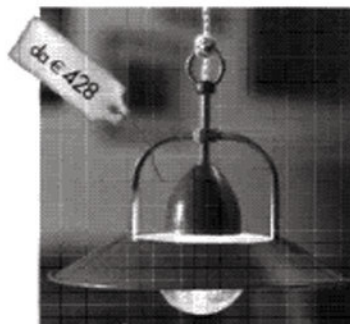

Il Fanale,
Tel. 0422 895200
ilfanale@tin.it - www.ilfanale.com

da € 122

Il modo migliore per valorizzare la mansarda durante l'inverno, è creare un perfetto connubio tra luce artificiale e luce naturale. Le lampade Il Fanale, grazie alla particolare lavorazione artigianale dei componenti in rame, ottone e ferro, ed alla chiara ispirazione, nella linea di forme, all'arte povera ed alla modernità rustica, si armonizzano perfettamente con gli elementi tipici delle mansarde, quali il legno scuro delle travi, il patinato dei mobili e le doghe di faggio delle pavimentazioni. Per la zona giorno Il Fanale propone la collezione La Cascina, dalle forme coniche in ottone anticato e a Country, una collezione di lampade in vetro veneziano bianco con bordo ribruciato nero e montature in ottone anticato, adatte al soggiorno. Lasciamoci quindi guidare dal desiderio di realizzare un'atmosfera unica nella nostra mansarda e renderla un rifugio ideale dai ritmi frenetici delle giornate cittadine.

PER VALORIZZARE LA MANSARDA

Prezzi La Cascina da 122 euro
Prezzi Country 428 euro

lbdi communication

Ritaglio stampa
Testata: Il Mio Giardino
Diffusione: 4.000
Data: Novembre 2006