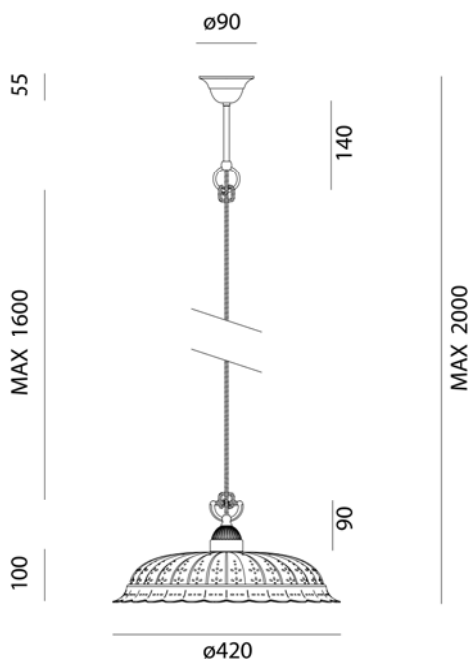

## ANITA – 061.09.OC IL FANALE

L'eccellente equilibrio tra eleganza dello stile liberty e moderno comfort fa di questa collezione un capolavoro di maestria artigianale, contraddistinta da dettagli sapientemente ricercati. Le famose ceramiche di Bassano con cui sono realizzate le lampade Anita, conferiscono valore aggiunto a queste creazioni.

**Tipologia:** SOSPENSIONE

**Type:** PENDANT LIGHT

**Ambiente / Environment**  
INDOOR

**Materiale:** OTTONE - CERAMICA  
**Material:** BRASS - CERAMIC

**Finitura / Colore:** OTTONE - CERAMICA  
**Finishing / Color:** BRASS - CERAMIC

**Fonte luminosa – Lighting Source:**  
1xMax 77W E27

**Voltaggio – Voltage**  
240V

**Classe Energetica – Energetic Class**  
A++/E

**PROTEZIONE IP – IP PROTECTION**  
IP20

**PESO – WEIGHT**  
4Kg

Lampadina non inclusa  
Light bulb not included