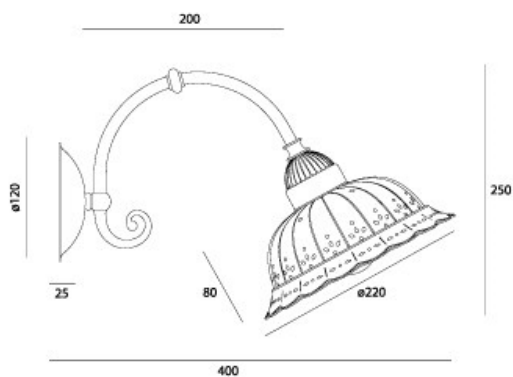

ANITA – 061.37.OC IL FANALE

L'eccellente equilibrio tra eleganza dello stile liberty e moderno comfort fa di questa collezione un capolavoro di maestria artigianale, contraddistinta da dettagli sapientemente ricercati. Le famose ceramiche di Bassano con cui sono realizzate le lampade Anita, conferiscono valore aggiunto a queste creazioni.

Tipologia: PARETE

Type: WALL LIGHT

Ambiente / Environment
INDOOR

Materiale: OTTONE - CERAMICA
Material: BRASS - CERAMIC

Finitura / Colore: OTTONE - CERAMICA
Finishing / Color: BRASS - CERAMIC

Fonte luminosa – Lighting Souce:
1xMax 46W E27