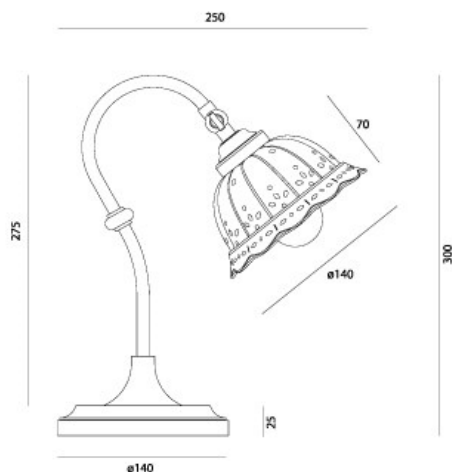

Lampadina non inclusa
Light bulb not included