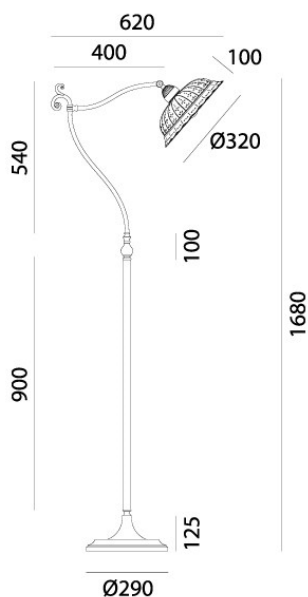

## ANITA – 061.53.OC IL FANALE

L'eccellente equilibrio tra eleganza dello stile liberty e moderno comfort fa di questa collezione un capolavoro di maestria artigianale, contraddistinta da dettagli sapientemente ricercati. Le famose ceramiche di Bassano con cui sono realizzate le lampade Anita, conferiscono valore aggiunto a queste creazioni.

**Tipologia:** TERRA  
**Type:** FLOOR LIGHT

**Ambiente / Environment**  
INDOOR

**Materiale:** OTTONE - CERAMICA  
**Material:** BRASS - CERAMIC

**Finitura / Colore:** OTTONE - CERAMICA  
**Finishing / Color:** BRASS - CERAMIC

**Fonte luminosa – Lighting Souce:**  
1xMax 77W E27

**Voltaggio – Voltage**  
240V

**Classe Energetica – Energetic Class**  
A++/E

**PROTEZIONE IP – IP PROTECTION**  
IP20

**PESO – WEIGHT**  
12Kg

Lampadina non inclusa  
Light bulb not included