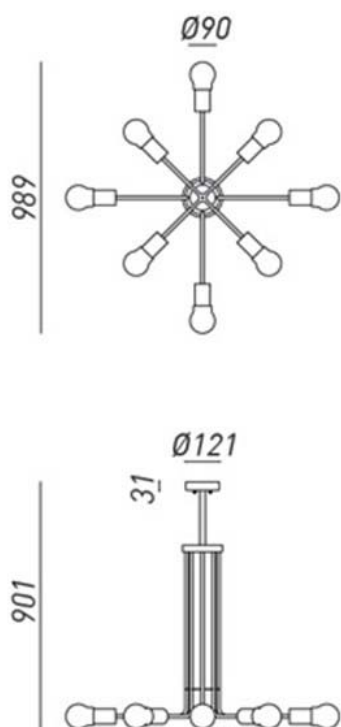

## ASTRO – 276.12.OOT IL FANALE

Linee pulite ed essenziali che danno risalto alla purezza della materia caratterizzano queste lampade da interno realizzate in ottone naturale.

These indoor lamps made of natural brass are available in three different measurements. The clean essential lines enhance the purity of the material.

**Fonte luminosa – Lighting Source:**  
8xMax 25W G9

**Voltaggio – Voltage**  
240V

**Classe Energetica – Energetic Class**  
A++/E

**PROTEZIONE IP – IP PROTECTION**  
IP20

**PESO – WEIGHT**  
10Kg

Lampadina non inclusa  
Light bulb not included