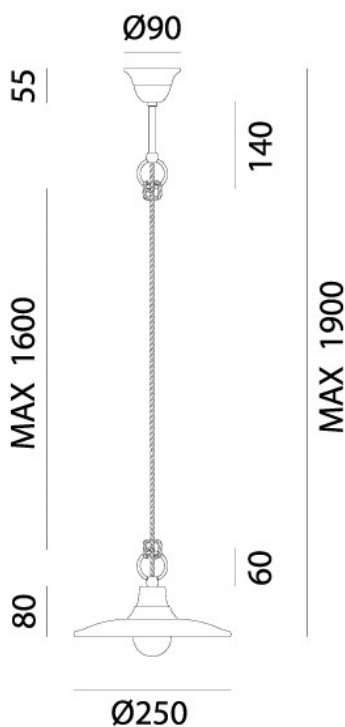

BARCHESSA – 220.10.OR IL FANALE

Il design minimalista e concettuale delle lampade della collezione Barchessa, realizzate in ferro, ottone o rame anticato, pone l'accento sulla loro funzionalità. Le forme pulite e libere da qualsiasi artificiosità connotano in maniera esclusiva questi prodotti, visibilmente ispirati all'arte povera.

The minimalist and conceptual design of the Barchessa lamps' collection made of iron, brass or copper, brings out the most of their functionality. Clean and artificiality-free shapes symbolize the exclusivity of these products, visibly inspired by poor art.

Fonte luminosa – Lighting Souce:

1xMax 57W E27

Voltaggio – Voltage

240V

Classe Energetica – Energetic Class

A++/E

PROTEZIONE IP – IP PROTECTION

IP20

PESO – WEIGHT

2Kg

Lampadina non inclusa

Light bulb not included