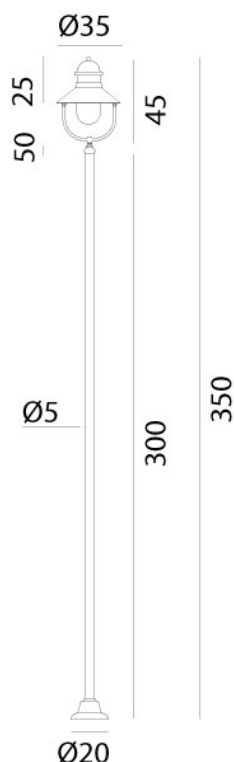

BORG0 – 244.30.ORB IL FANALE

Artigianalità e attenta ricerca dei materiali si fondono con le più recenti tecniche d'illuminazione dando vita alla collezione Borgo, che si configura come la più alta rappresentazione del mood aziendale. Le lampade, realizzate in rame e ottone anticato, presentano forme d'ispirazione classica sapientemente rivisitate in chiave contemporanea.

Tipologia: TERRA
Type: FLOOR LIGHT

Ambiente / Environment
OUTDOOR

Materiale: OTTONE - RAME - VETRO BIANCO
Material: BRASS - COPPER - WHITE GLASS

Finitura / Colore: OTTONE - RAME - VETRO BIANCO
Finishing / Color: BRASS - COPPER - WHITE GLASS