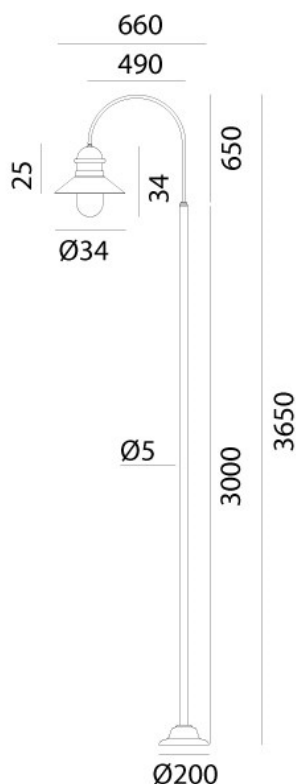

BORG0 – 244.40.ORB IL FANALE

Artigianalità e attenta ricerca dei materiali si fondono con le più recenti tecniche d'illuminazione dando vita alla collezione Borgo, che si configura come la più alta rappresentazione del mood aziendale. Le lampade, realizzate in rame e ottone anticato, presentano forme d'ispirazione classica sapientemente rivisitate in chiave contemporanea.

Tipologia: TERRA
Type: FLOOR LIGHT

Ambiente / Environment
OUTDOOR

Materiale: OTTONE - RAME - VETRO BIANCO
Material: BRASS - COPPER - WHITE GLASS

Finitura / Colore: OTTONE - RAME - VETRO BIANCO
Finishing / Color: BRASS - COPPER - WHITE GLASS

Fonte luminosa – Lighting Souce:
1xMax 116W E27

Voltaggio – Voltage
240V

Classe Energetica – Energetic Class
A++/E

PROTEZIONE IP – IP PROTECTION
IP44

PESO – WEIGHT
12Kg

Lampadina non inclusa
Light bulb not included