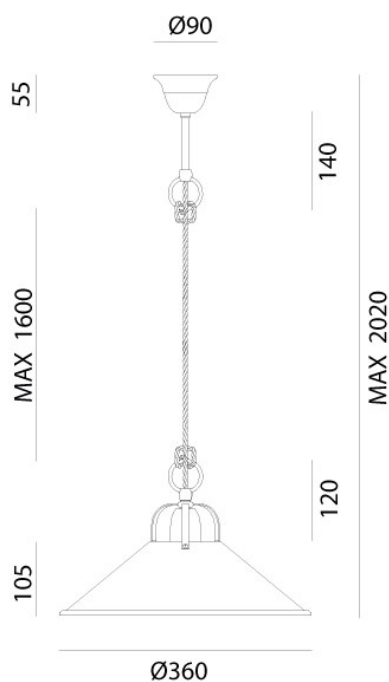

## CASCINA – 204.08.00 IL FANALE

L'impatto visivo fortemente materico e il rigoroso disegno caratterizzano i prodotti della collezione Cascina. Realizzate in ottone e/o ferro anticato, queste lampade rompono la linearità degli ambienti stravolgendo i canoni scenografici classici.

The highly material visual impact and strict design characterize the products of the cascina collection. Made of brass and/or antique iron, these lamps break the linearity of the environments twisting the classical theatrical canons.

**Tipologia:** SOSPENSIONE

**Type:** PENDANT LIGHT

**Ambiente / Environment**  
INDOOR

**Materiale:** OTTONE  
**Material:** BRASS

**Finitura / Colore:** OTTONE  
**Finishing / Color:** BRASS

**Fonte luminosa – Lighting Source:**  
1xMax 46W E27

**Voltaggio – Voltage**  
240V

**Classe Energetica – Energetic Class**  
A++/E

**PROTEZIONE IP – IP PROTECTION**  
IP20

**PESO – WEIGHT**  
2Kg

Lampadina non inclusa  
Light bulb not included