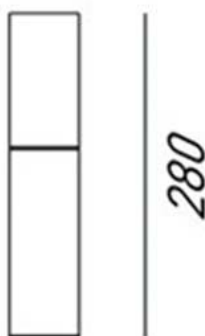

Tipologia: SOFFITTO
Type: CEILING LIGHT

Ambiente / Environment
INDOOR

Materiale: OTTONE NATURALE
Material: NATURAL BRASS

Finitura / Colore: OTTONE NATURALE
Finishing / Color: NATURAL BRASS

Fonte luminosa – Lighting Souce:
G9 1XMAX 25W

Voltaggio – Voltage
240V

Classe Energetica – Energetic Class
A++/E

PROTEZIONE IP – IP PROTECTION
IP20

PESO – WEIGHT
1,5Kg

Lampadina non inclusa
Light bulb not included