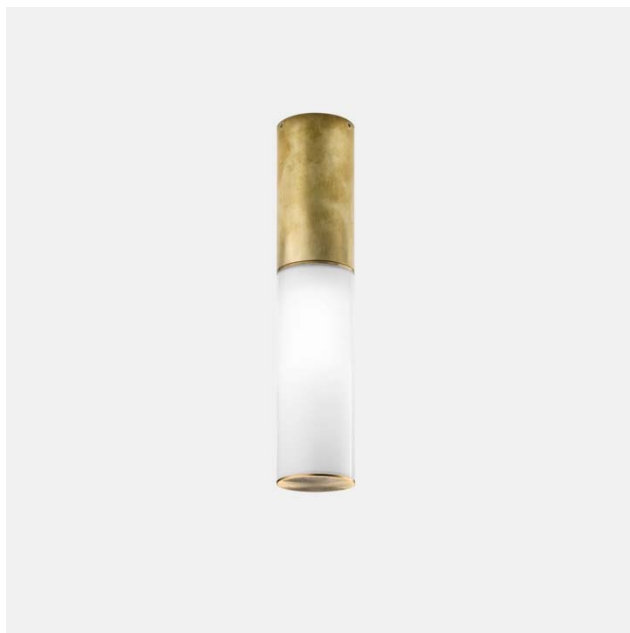

## ETOILE – 274.01.ONB MIRTA LANDO

Elegante e raffinata come la prima ballerina di un corpo di ballo: così si presenta la collezione di lampade da interno Étoile.

La collezione, disponibile con struttura in ottone naturale o ottone anticato e vetro borosilicato, è composta da sospensione, piantana, lampada tavolo e applique.

The Etoile collection of indoor lamps is as elegant and sophisticated as the principal dancer of a ballet company. Available with structure in natural or antique-effect brass and pyrex glass, the collection comprises a suspension lamp, floor lamp, table lamp and wall lamp.

Ø60

**Tipologia:** SOFFITTO  
**Type:** CEILING LIGHT

**Ambiente / Environment**  
INDOOR

**Materiale:** OTTONE NATURALE  
**Material:** NATURAL BRASS

**Finitura / Colore:** OTTONE NATURALE  
**Finishing / Color:** NATURAL BRASS