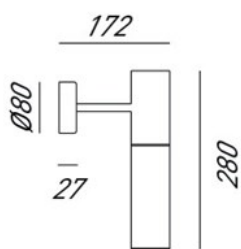

Tipologia: PARETE

Type: WALL LIGHT

Ambiente / Environment
INDOOR

Materiale: OTTONE NATURALE
Material: NATURAL BRASS

Finitura / Colore: OTTONE NATURALE
Finishing / Color: NATURAL BRASS

Fonte luminosa – Lighting Souce:
G9 1XMAX 25W

Voltaggio – Voltage
240V

Classe Energetica – Energetic Class
A++/E

PROTEZIONE IP – IP PROTECTION
IP20

PESO – WEIGHT
2Kg

Lampadina non inclusa
Light bulb not included