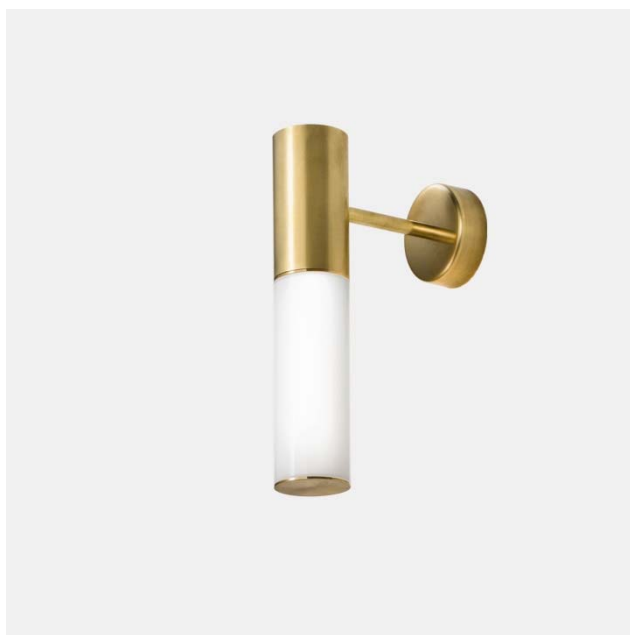

ETOILE – 274.03.ONB MIRTA LANDO

Elegante e raffinata come la prima ballerina di un corpo di ballo: così si presenta la collezione di lampade da interno Étoile.

La collezione, disponibile con struttura in ottone naturale o ottone anticato e vetro borosilicato, è composta da sospensione, piantana, lampada tavolo e applique.

The Etoile collection of indoor lamps is as elegant and sophisticated as the principal dancer of a ballet company. Available with structure in natural or antique-effect brass and pyrex glass, the collection comprises a suspension lamp, floor lamp, table lamp and wall lamp.

Tipologia: PARETE

Type: WALL LIGHT

Ambiente / Environment
INDOOR

Materiale: OTTONE NATURALE
Material: NATURAL BRASS

Finitura / Colore: OTTONE NATURALE
Finishing / Color: NATURAL BRASS

Fonte luminosa – Lighting Souce:
G9 1XMAX 25W