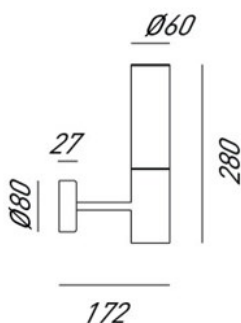

Tipologia: PARETE

Type: WALL LIGHT

Ambiente / Environment
INDOOR

Materiale: OTTONE NATURALE
Material: NATURAL BRASS

Finitura / Colore: OTTONE NATURALE
Finishing / Color: NATURAL BRASS

Fonte luminosa – Lighting Souce:
G9 1XMAX 25W

Voltaggio – Voltage
240V

Classe Energetica – Energetic Class
A++/E

PROTEZIONE IP – IP PROTECTION
IP20

PESO – WEIGHT
2Kg

Lampadina non inclusa
Light bulb not included