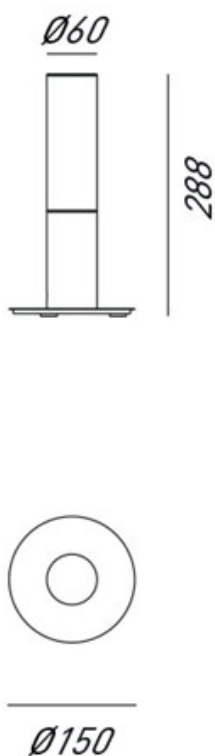

## ETOILE – 274.05.ONB MIRTA LANDO

Elegante e raffinata come la prima ballerina di un corpo di ballo: così si presenta la collezione di lampade da interno Étoile.

La collezione, disponibile con struttura in ottone naturale o ottone anticato e vetro borosilicato, è composta da sospensione, piantana, lampada tavolo e applique.

**Tipologia:** TAVOLO  
**Type:** TABLE LIGHT

**Ambiente / Environment**  
INDOOR

**Materiale:** OTTONE NATURALE  
**Material:** NATURAL BRASS

**Finitura / Colore:** OTTONE NATURALE  
**Finishing / Color:** NATURAL BRASS