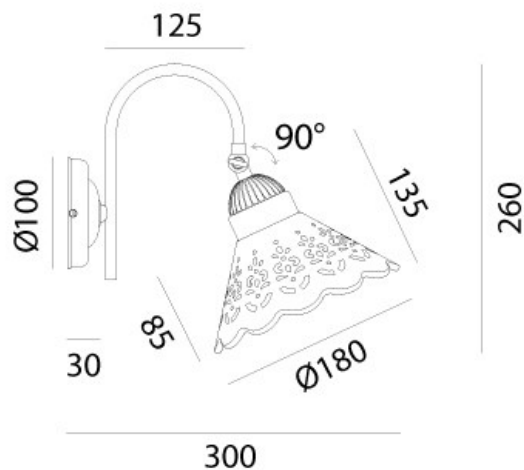

FIOR DI PIZZO – 065.19.OC IL FANALE

I ricami sapientemente traforati sulle preziose ceramiche di Bassano conferiscono un grande valore estetico alle lampade della collezione Fiori di Pizzo, emblemi di un classicismo rivisitato in chiave moderna. La ricercata lavorazione consente, in fase di illuminazione, la creazione di giochi di luce sulle pareti proiettando fiori e decori.

Tipologia: PARETE

Type: WALL LIGHT

Ambiente / Environment
INDOOR

Materiale: OTTONE - CERAMICA
Material: BRASS - CERAMIC

Finitura / Colore: OTTONE - CERAMICA
Finishing / Color: BRASS - CERAMIC

Fonte luminosa – Lighting Souce:
1xMax 46W E27

Voltaggio – Voltage
240V

Classe Energetica – Energetic Class
A++/E

PROTEZIONE IP – IP PROTECTION
IP20

PESO – WEIGHT
1,5Kg

Lampadina non inclusa
Light bulb not included