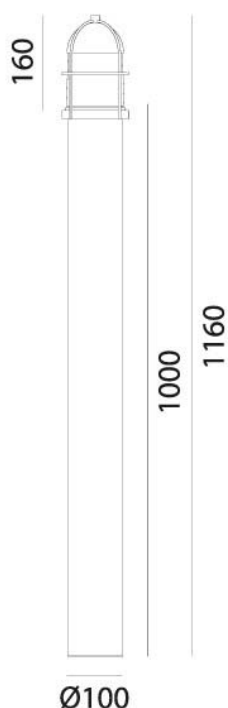

GARDEN – 245.25.ORB IL FANALE

Collezione di lampade dal design essenziale e contemporaneo, realizzate in ottone e rame anticato. Grazie alle loro caratteristiche estetiche e funzionali questi prodotti arredano gli ambienti esterni, regalando un impatto visivo sobrio ed elegante.

Tipologia: TERRA
Type: FLOOR LIGHT

Ambiente / Environment
OUTDOOR

Materiale: OTTONE - RAME - VETRO BIANCO
Material: BRASS - COPPER - WHITE GLASS

Finitura / Colore: OTTONE - RAME - VETRO BIANCO
Finishing / Color: BRASS - COPPER - WHITE GLASS

Fonte luminosa – Lighting Source:
1XMAX 57W E27

Voltaggio – Voltage
240V

Classe Energetica – Energetic Class
A++/E

PROTEZIONE IP – IP PROTECTION
IP44

PESO – WEIGHT
6,5Kg

Lampadina non inclusa
Light bulb not included