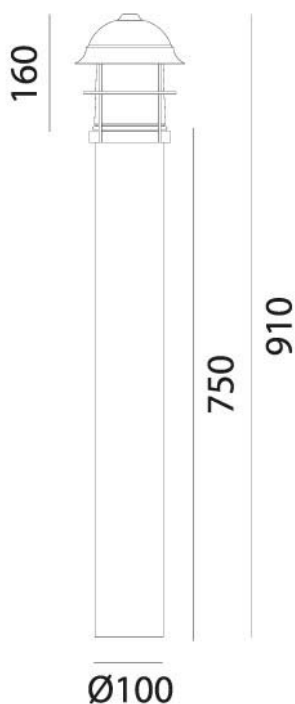

GARDEN – 245.44.ORB IL FANALE

Collezione di lampade dal design essenziale e contemporaneo, realizzate in ottone e rame anticato. Grazie alle loro caratteristiche estetiche e funzionali questi prodotti arredano gli ambienti esterni, regalando un impatto visivo sobrio ed elegante.

Tipologia: TERRA
Type: FLOOR LIGHT

Ambiente / Environment
OUTDOOR

Materiale: OTTONE - RAME - VETRO BIANCO
Material: BRASS - COPPER - WHITE GLASS

Finitura / Colore: OTTONE - RAME - VETRO BIANCO
Finishing / Color: BRASS - COPPER - WHITE GLASS

Fonte luminosa – Lighting Source:
1XMAX 57W E27

Voltaggio – Voltage
240V

Classe Energetica – Energetic Class
A++/E

PROTEZIONE IP – IP PROTECTION
IP44

PESO – WEIGHT
4Kg

Lampadina non inclusa
Light bulb not included