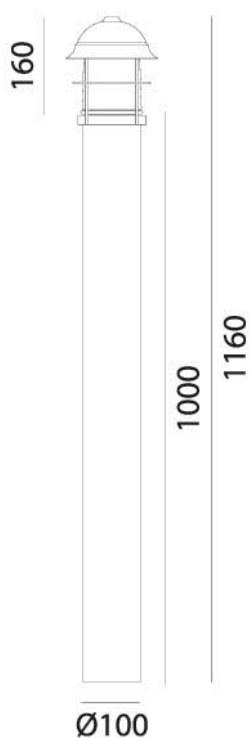

GARDEN – 245.45.ORT IL FANALE

Collezione di lampade dal design essenziale e contemporaneo, realizzate in ottone e rame anticato. Grazie alle loro caratteristiche estetiche e funzionali questi prodotti arredano gli ambienti esterni, regalando un impatto visivo sobrio ed elegante.

Tipologia: TERRA
Type: FLOOR LIGHT

Ambiente / Environment
OUTDOOR

Materiale: OTTONE - RAME - VETRO
Material: BRASS - COPPER - GLASS

Finitura / Colore: OTTONE - RAME - VETRO
Finishing / Color: BRASS - COPPER - GLASS

Fonte luminosa – Lighting Souce:
1XMAX 57W E27

Voltaggio – Voltage
240V

Classe Energetica – Energetic Class
A++/E

PROTEZIONE IP – IP PROTECTION
IP44

PESO – WEIGHT
6Kg

Lampadina non inclusa
Light bulb not included