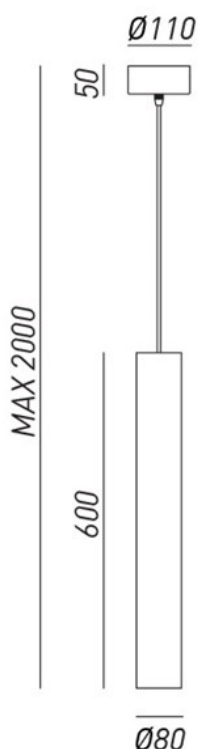

## GIRASOLI – 208.34.00 IL FANALE

Il design minimalista delle lampade Girasoli trae ispirazione da forme geometriche semplici, per una collezione dalla conformazione cilindrica, rigorosa e primordiale. Realizzate in ottone o in ferro e connotate da linee pulite ed essenziali, queste lampade di grande effetto mettono in risalto la purezza della materia, vera protagonista di tutta la serie.

Minimalist design inspired by simple geometric shapes for a collection of cylindrical, rigorous and primordial shapes. Made of brass or iron, these glamorous lamps have clean and simple lines that highlight the purity of the material, an absolute protagonist of the Girasoli series

**Voltaggio – Voltage**  
240V

**Classe Energetica – Energetic Class**  
A++/E

**PROTEZIONE IP – IP PROTECTION**  
IP20

**PESO – WEIGHT**  
3Kg

Lampadina non inclusa  
Light bulb not included