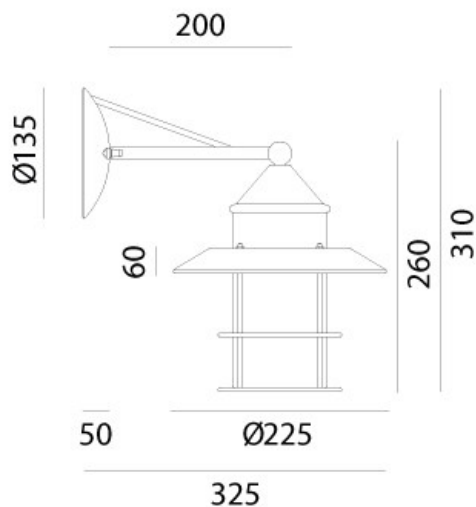

## GRANAIO – 246.05.ORB IL FANALE

Una collezione, il Granaio, che include lampade a sospensione, applique e pali da esterno dall'estetica semplice ma incisiva, all'insegna di una rustica modernità.

Created from the great need for enhancement of proper illumination technique, decori collection enhances the careful material research. The lamps, available in brass and copper, are characterized by an extreme simplicity of the lines while still providing a perfect cohesion between functionality and aesthetics.

**Tipologia:** PARETE

**Type:** WALL LIGHT

**Ambiente / Environment**  
OUTDOOR

**Materiale:** OTTONE - RAME - VETRO BIANCO  
**Material:** BRASS - COPPER - WHITE GLASS

**Finitura / Colore:** OTTONE - RAME - VETRO BIANCO  
**Finishing / Color:** BRASS - COPPER - WHITE GLASS

**Fonte luminosa – Lighting Source:**  
1xMax 57W E27

**Voltaggio – Voltage**  
240V

**Classe Energetica – Energetic Class**  
A++/E

**PROTEZIONE IP – IP PROTECTION**  
IP44

**PESO – WEIGHT**  
3,5Kg

Lampadina non inclusa  
Light bulb not included