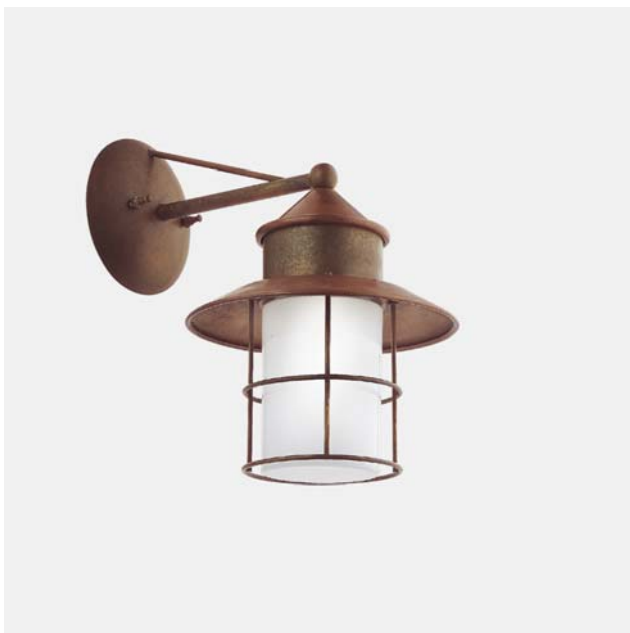

## GRANAIO – 246.05.ORB IL FANALE

Una collezione, il Granaio, che include lampade a sospensione, applique e pali da esterno dall'estetica semplice ma incisiva, all'insegna di una rustica modernità.

Created from the great need for enhancement of proper illumination technique, decori collection enhances the careful material research. The lamps, available in brass and copper, are characterized by an extreme simplicity of the lines while still providing a perfect cohesion between functionality and aesthetics.

**Tipologia:** PARETE

**Type:** WALL LIGHT

**Ambiente / Environment**  
OUTDOOR

**Materiale:** OTTONE - RAME - VETRO BIANCO  
**Material:** BRASS - COPPER - WHITE GLASS

**Finitura / Colore:** OTTONE - RAME - VETRO BIANCO  
**Finishing / Color:** BRASS - COPPER - WHITE GLASS