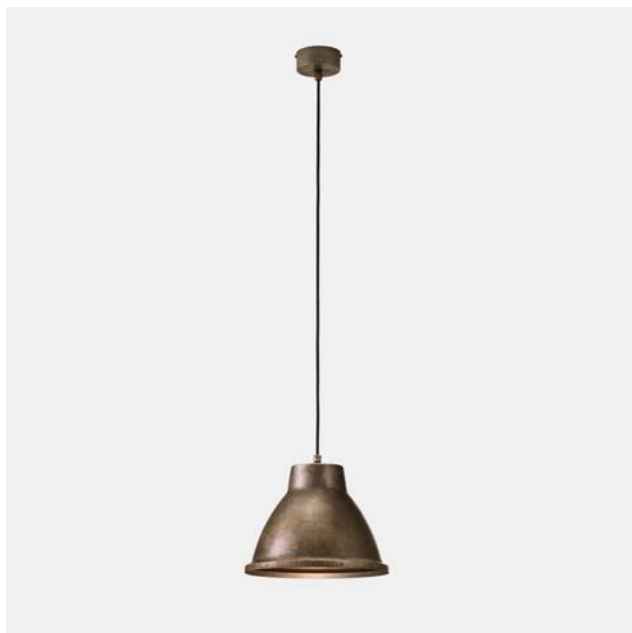

LOFT – 269.12.FF IL FANALE

Loft è una collezione di lampade da interno realizzate in ferro. Elementi di arredo dal mood contemporaneo, sono lampade connotate da forme pulite, da una forte matericità e da elementi estetici ricercati. Un peculiare sistema a snodi ne facilita il movimento dall'alto verso il basso e da destra a sinistra. Saranno particolarmente apprezzate da chi ama lo stile industriale manifesta un gusto puro e senza compromessi. A sottolineare il look industriale di queste lampade è disponibile una griglia accessoria, che può essere montata su ciascun modello della collezione.

With their contemporary style, these iron indoor lamps are characterized by strong materials and refined aesthetic features. Thanks to the materials used and our expertise in handicraft, the peculiar system of industrial joints allows for the double movement from top to bottom and left to right. The grid, available as an accessory, gives the lamp a more industrial feel

Tipologia: SOSPENSIONE

Type: PENDANT LIGHT

Ambiente / Environment
INDOOR

Materiale: FERRO
Material: IRON

Finitura / Colore: FERRO
Finishing / Color: IRON

Fonte luminosa – Lighting Souce:
1xMAX 46W E27

Voltaggio – Voltage
240V