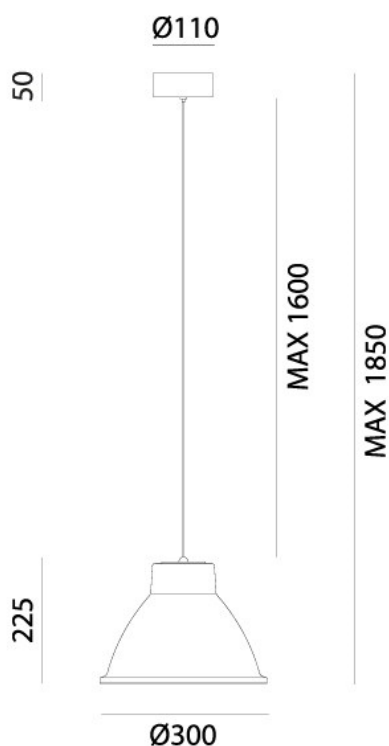

Tipologia: SOSPENSIONE

Type: PENDANT LIGHT

Ambiente / Environment
INDOOR

Materiale: FERRO
Material: IRON

Finitura / Colore: FERRO
Finishing / Color: IRON

Fonte luminosa – Lighting Souce:
1xMAX 46W E27

Voltaggio – Voltage
240V

Classe Energetica – Energetic Class
A++/E

PROTEZIONE IP – IP PROTECTION
IP20

PESO – WEIGHT
3Kg

Lampadina non inclusa
Light bulb not included