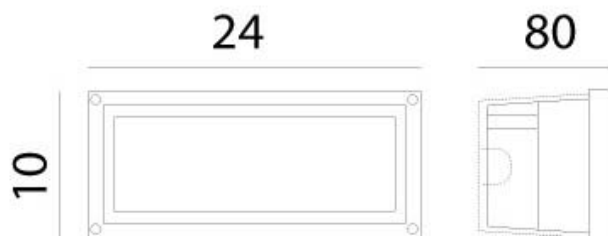

Tipologia: PARETE

Type: WALL LIGHT

Ambiente / Environment
OUTDOOR

Materiale: OTTONE
Material: BRASS

Finitura / Colore: OTTONE
Finishing / Color: BRASS

Fonte luminosa – Lighting Source:
1XMAX 46W E27

Voltaggio – Voltage
240V

Classe Energetica – Energetic Class
A++/E

PROTEZIONE IP – IP PROTECTION
IP65

PESO – WEIGHT
2Kg

Lampadina non inclusa
Light bulb not included