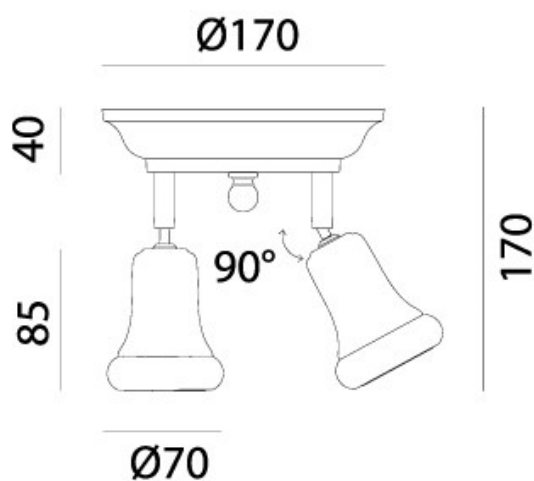

MINI – 208.22.00 IL FANALE

La ceramica incontra l'ottone anticato nella collezione di applique e faretti Mini. Oggetti illuminanti dal profilo ricercato, elementi di un design giovane e attuale.

Mini is a collection of sconces and spotlights made of ceramics and antique brass. The refined profile characterizes these products as part of a young and current design.

Tipologia: SOFFITTO
Type: CEILING LIGHT

Ambiente / Environment
INDOOR

Materiale: OTTONE
Material: BRASS

Finitura / Colore: OTTONE
Finishing / Color: BRASS

Fonte luminosa – Lighting Source:
2X MAX 35W GU10

Vtaggio – Voltage
240V

Classe Energetica – Energetic Class
A++/E

PROTEZIONE IP – IP PROTECTION
IP20

PESO – WEIGHT
1Kg

Lampadina non inclusa
Light bulb not included