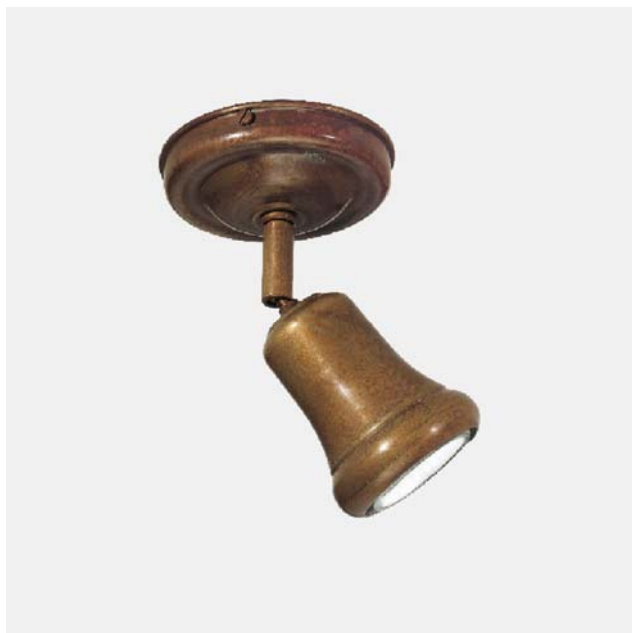

MINI – 208.23.00 IL FANALE

La ceramica incontra l'ottone anticato nella collezione di applique e faretti Mini. Oggetti illuminanti dal profilo ricercato, elementi di un design giovane e attuale.

Mini is a collection of sconces and spotlights made of ceramics and antique brass. The refined profile characterizes these products as part of a young and current design.

Tipologia: SOFFITTO
Type: CEILING LIGHT

Ambiente / Environment
INDOOR

Materiale: OTTONE
Material: BRASS

Finitura / Colore: OTTONE
Finishing / Color: BRASS

Fonte luminosa – Lighting Source:
1X MAX 35W GU10