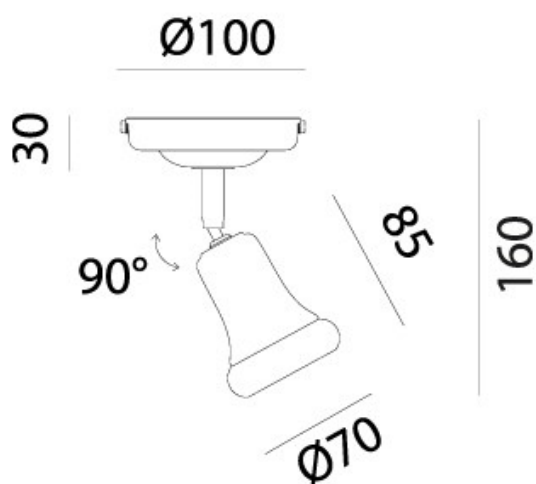

MINI – 208.23.00 IL FANALE

La ceramica incontra l'ottone anticato nella collezione di applique e faretti Mini. Oggetti illuminanti dal profilo ricercato, elementi di un design giovane e attuale.

Mini is a collection of sconces and spotlights made of ceramics and antique brass. The refined profile characterizes these products as part of a young and current design.

Tipologia: SOFFITTO
Type: CEILING LIGHT

Ambiente / Environment
INDOOR

Materiale: OTTONE
Material: BRASS

Finitura / Colore: OTTONE
Finishing / Color: BRASS

Fonte luminosa – Lighting Source:
1X MAX 35W GU10

Vtaggio – Voltage
240V

Classe Energetica – Energetic Class
A++/E

PROTEZIONE IP – IP PROTECTION
IP20

PESO – WEIGHT
1Kg

Lampadina non inclusa
Light bulb not included