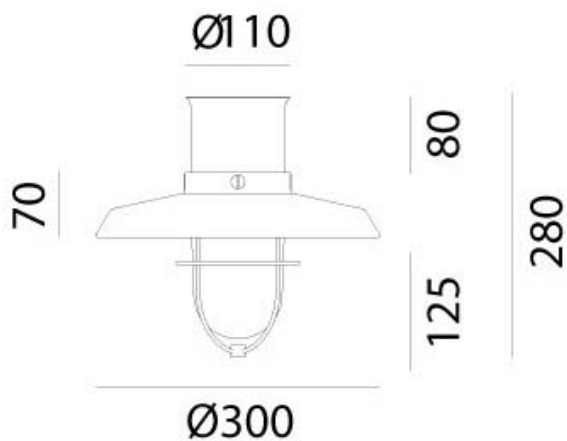

Tipologia: SOFFITTO
Type: CEILING LIGHT

Ambiente / Environment
OUTDOOR

Materiale: OTTONE - RAME - VETRO
Material: BRASS - COPPER - GLASS

Finitura / Colore: OTTONE - RAME - VETRO
Finishing / Color: BRASS - COPPER - GLASS

Fonte luminosa – Lighting Souce:
1XMAX 57W E27

Voltaggio – Voltage
240V

Classe Energetica – Energetic Class
A++/E

PROTEZIONE IP – IP PROTECTION
IP44

PESO – WEIGHT
3Kg

Lampadina non inclusa
Light bulb not included